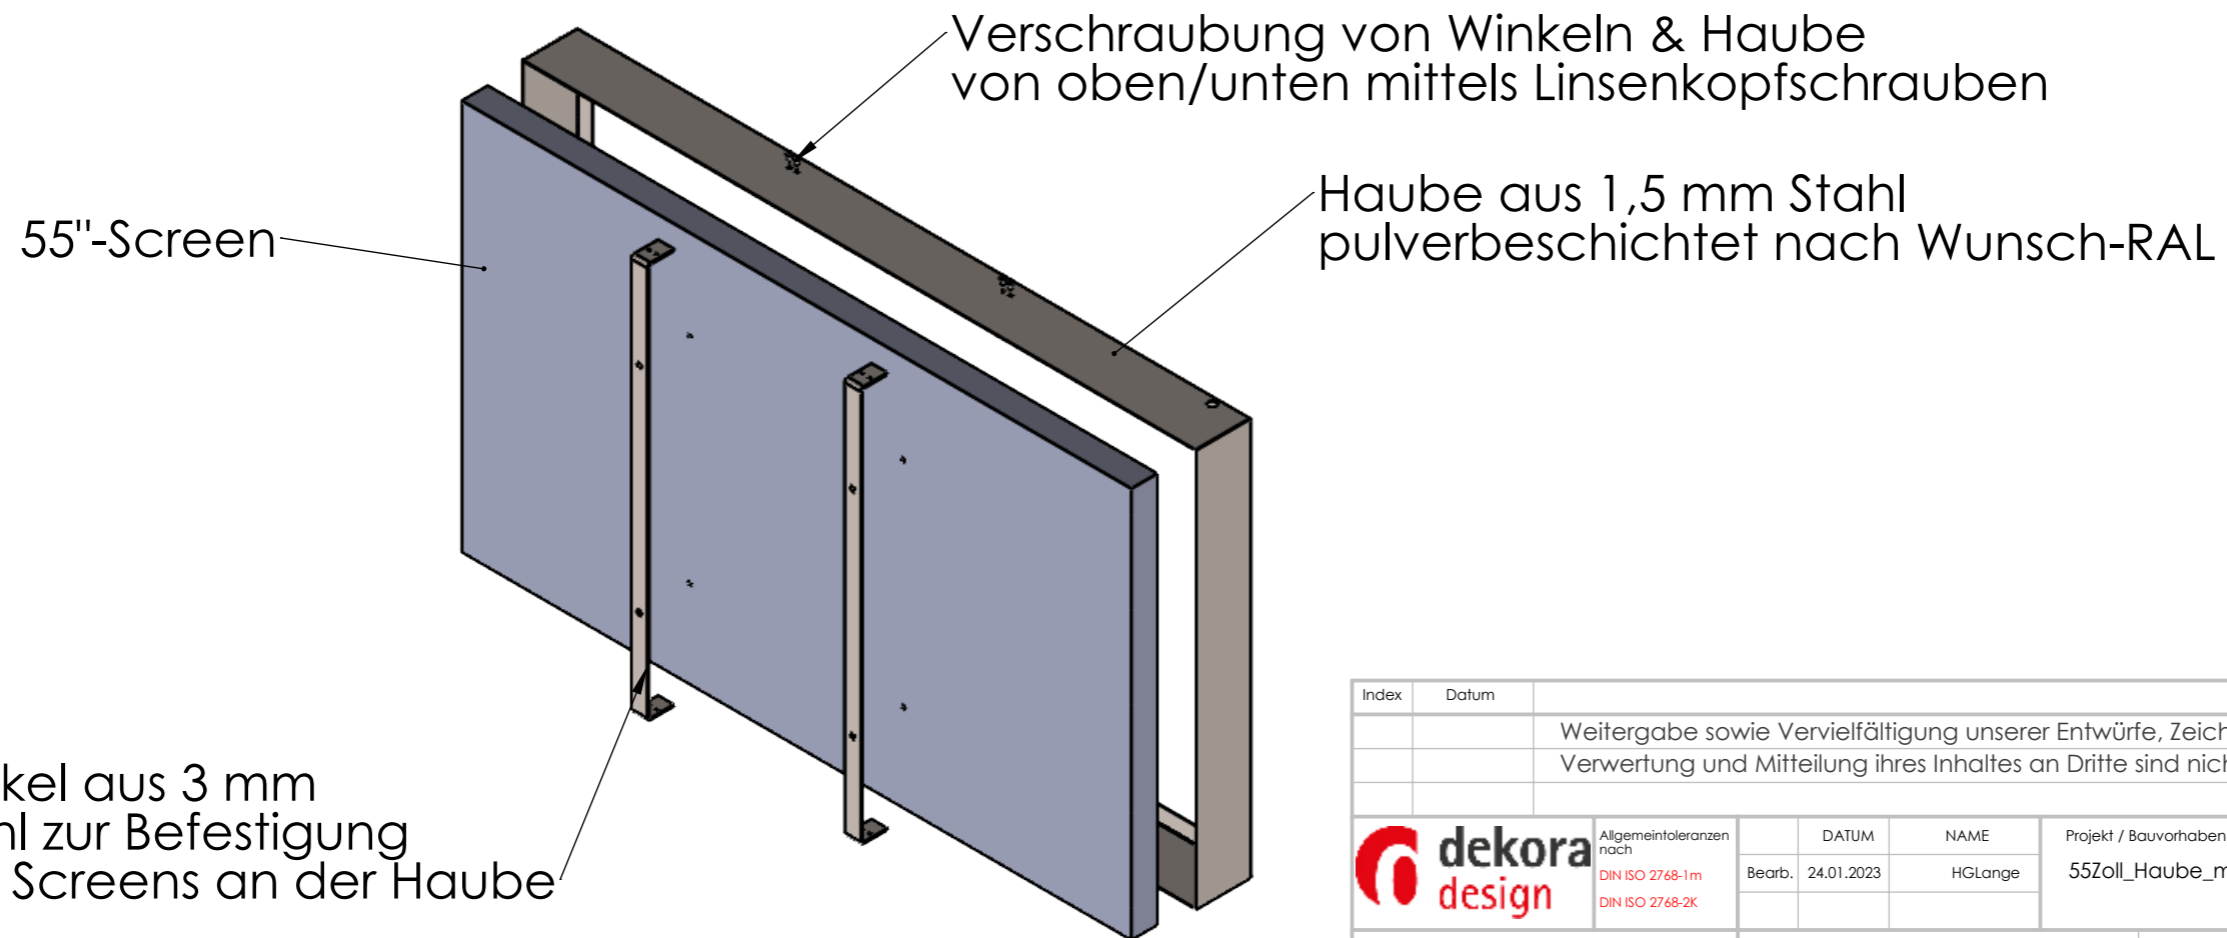

52 mm Freiraum innerhalb der Husse für TV-Wandhalterung
 (Abstand an die zu verwendende Wandhalterung anpassbar)

Index	Datum				Name	Index:
		Weitergabe sowie Vervielfältigung unserer Entwürfe, Zeichnungen oder Unterlagen, Verwertung und Mitteilung ihres Inhaltes an Dritte sind nicht gestattet!				
						Maßstab 1:10
		Allgemeintoleranzen nach DIN ISO 2768-1m DIN ISO 2768-2K	DATUM Bearb. 24.01.2023	NAME HGLange	Projekt / Bauvorhaben 55Zoll_Haube_m.Screen	
Dekora Design GmbH & Co. KG Nord-West-Ring 37 32832 Augustdorf			Material / WERKSTOFF: GEWICHT: 50.64	ZEICHNUNG NR.: BLATT 1 VON 1		A3