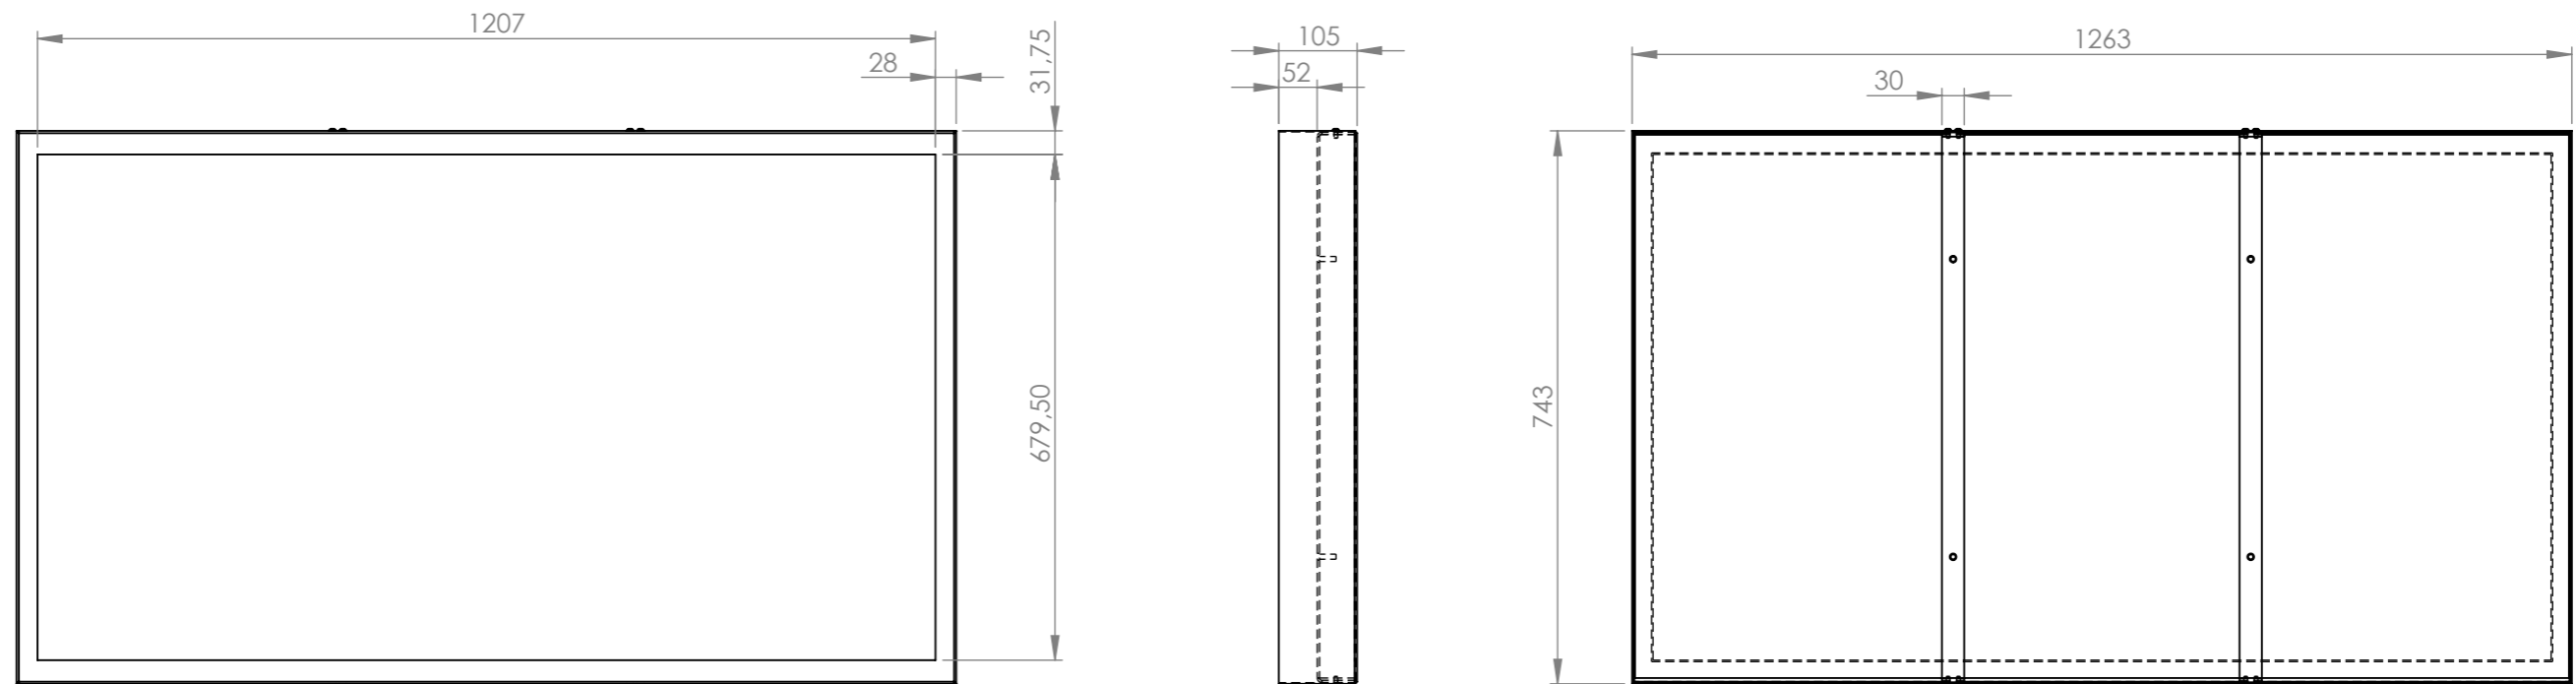

52 mm Freiraum innerhalb der Husse für TV-Wandhalterung
 (Abstand an die zu verwendende Wandhalterung anpassbar)

Index	Datum				Name	Index:
		Weitergabe sowie Vervielfältigung unserer Entwürfe, Zeichnungen oder Unterlagen, Verwertung und Mitteilung ihres Inhaltes an Dritte sind nicht gestattet!				
						Maßstab 1:10
		Allgemeintoleranzen nach DIN ISO 2768-1m DIN ISO 2768-2K	DATUM Bearb. 24.01.2023	NAME HGLange	Projekt / Bauvorhaben 55Zoll_Haube_m.Screen	
Dekora Design GmbH & Co. KG Nord-West-Ring 37 32832 Augustdorf			Material / WERKSTOFF: GEWICHT: 50.64	ZEICHNUNG NR.: BLATT 1 VON 1		A3